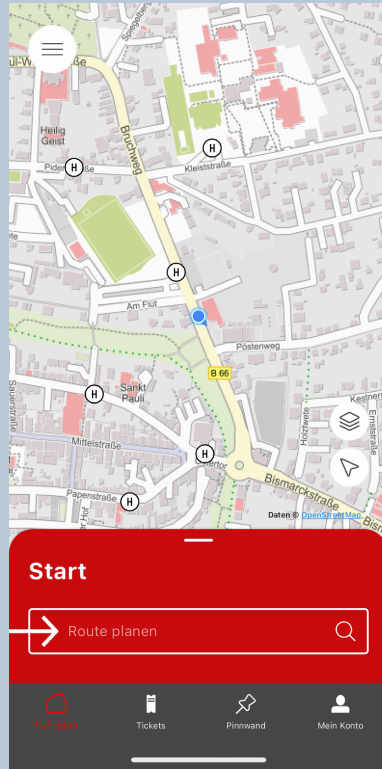

So findest du deine Busverbindung!

1. Lade dir die Lippemobil-App auf dein Smartphone herunter oder rufe lippemobil.de in deinem Browser auf.

2. Gib den Start und das Ende deiner Route (Haltestelle oder Adresse) an.