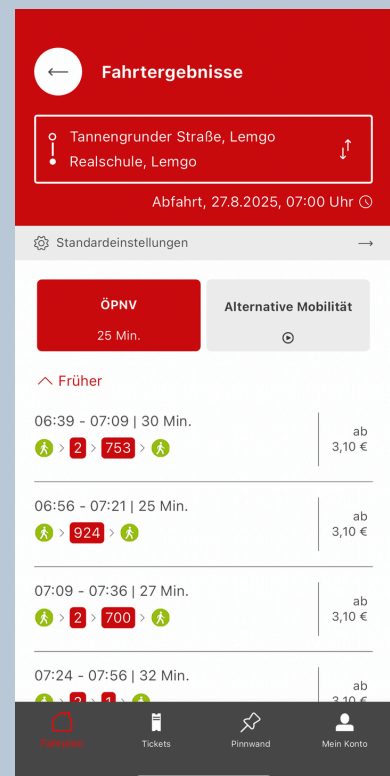

Die wichtigsten STADTBUS Regeln

AUF DEM WEG ZUM BUS

Geht rechtzeitig von zu Hause los, damit ihr Stress vermeidet.

Lauft niemals vor oder hinter dem haltenden Bus über die Straße!

AN DER HALTESTELLE

An den Haltestellen und im Bus wird nicht getobt, damit Verletzungen vermieden werden.

So findest du deine Busverbindung!

1. Lade dir die Lippemobil-App auf dein Smartphone herunter oder rufe lippemobil.de in deinem Browser auf.

2. Gib den Start und das Ende deiner Route (Haltestelle oder Adresse) an.

4. Nun werden dir verschiedene passende Routen angezeigt!

3. Wähle den gewünschten Tag und die Uhrzeit aus.
 Die Schulbusse werden am Wochenende und in den Ferien nicht angezeigt!

DATUM/UHRZEIT		JETZT →	
Abfahrt	Ankunft		
So., 24. Aug.	04 57		
Mo., 25. Aug.	05 58		
Di., 26. Aug.	06 59		
Mi., 27. Aug.	07 00		
Do., 28. Aug.	08 01		
Fr., 29. Aug.	09 02		
Sa., 30. Aug.	10 03		